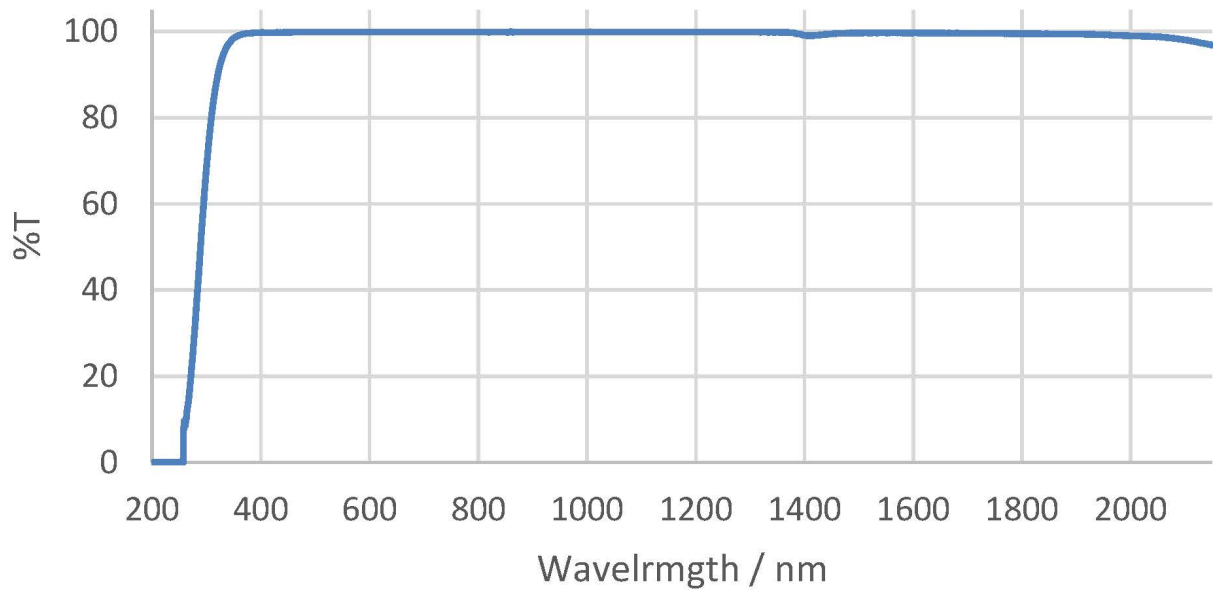

BOROFLOAT® 33

■ Thickness 0.70 mm
■ Thickness 3.30 mm

■ Thickness 1.10 mm
■ Thickness 5.00 mm

■ Thickness 2.00 mm

K-PBK40 : 3mm

K-PBK40 : 10mm

K-VC89 : 3mm

K-VC89 : 10mm