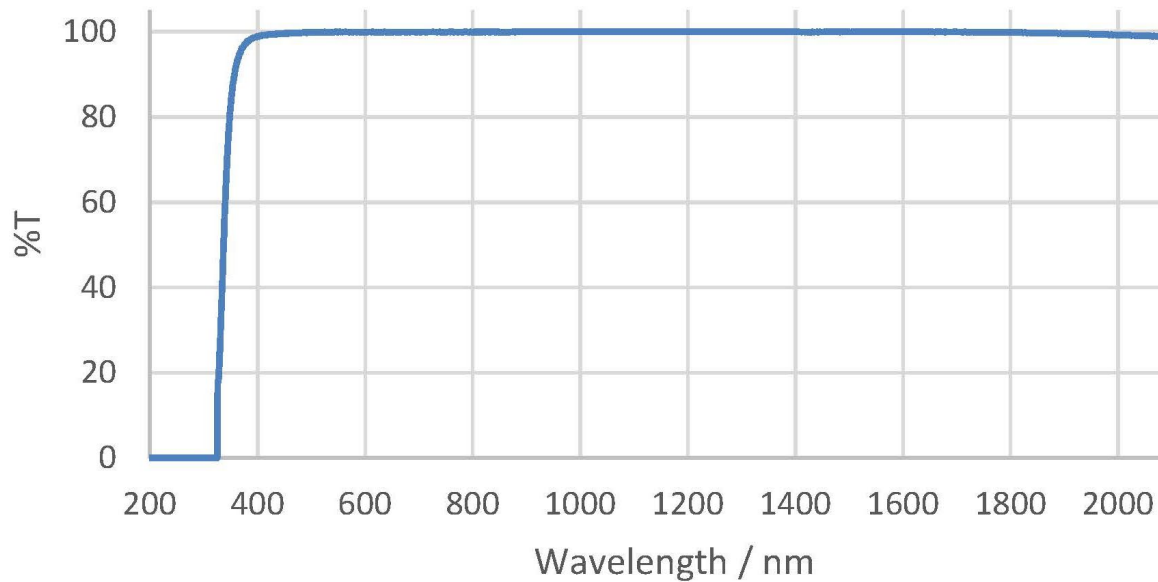

BOROFLOAT® 33

■ Thickness 0.70 mm
■ Thickness 3.30 mm

■ Thickness 1.10 mm
■ Thickness 5.00 mm

■ Thickness 2.00 mm

K-PBK40 : 3mm

K-PBK40 : 10mm

K-VC89 : 3mm

K-VC89 : 10mm