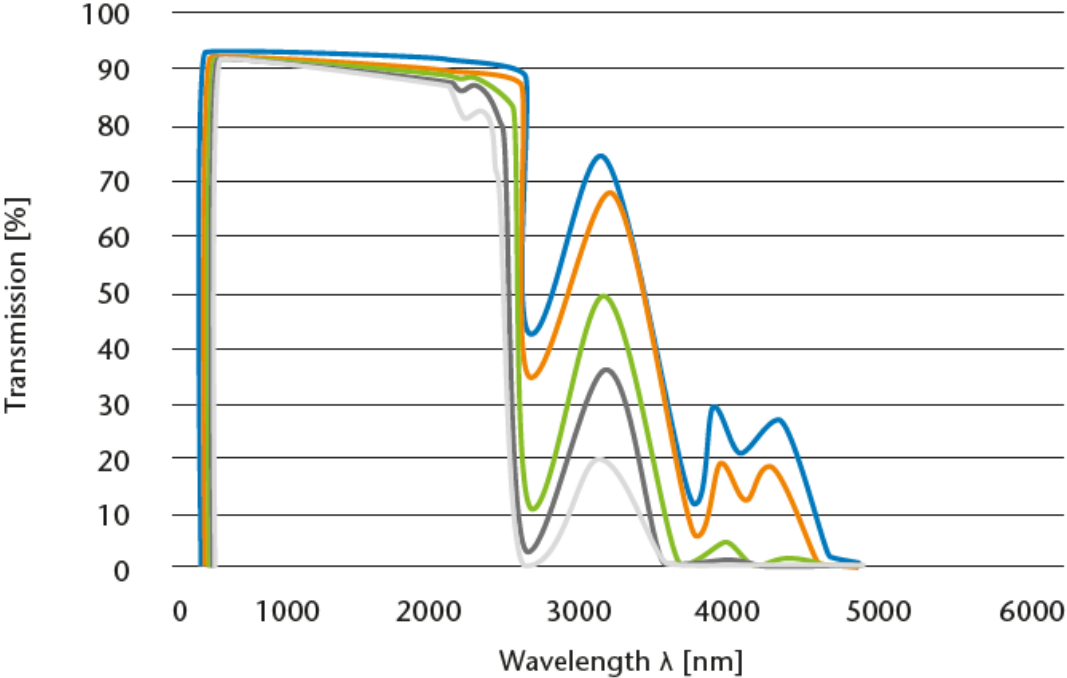

BOROFLOAT® 33

■ Thickness 0.70 mm
■ Thickness 3.30 mm

■ Thickness 1.10 mm
■ Thickness 5.00 mm

■ Thickness 2.00 mm

K-PBK40 : 3mm

K-PBK40 : 10mm

K-VC89 : 3mm

K-VC89 : 10mm