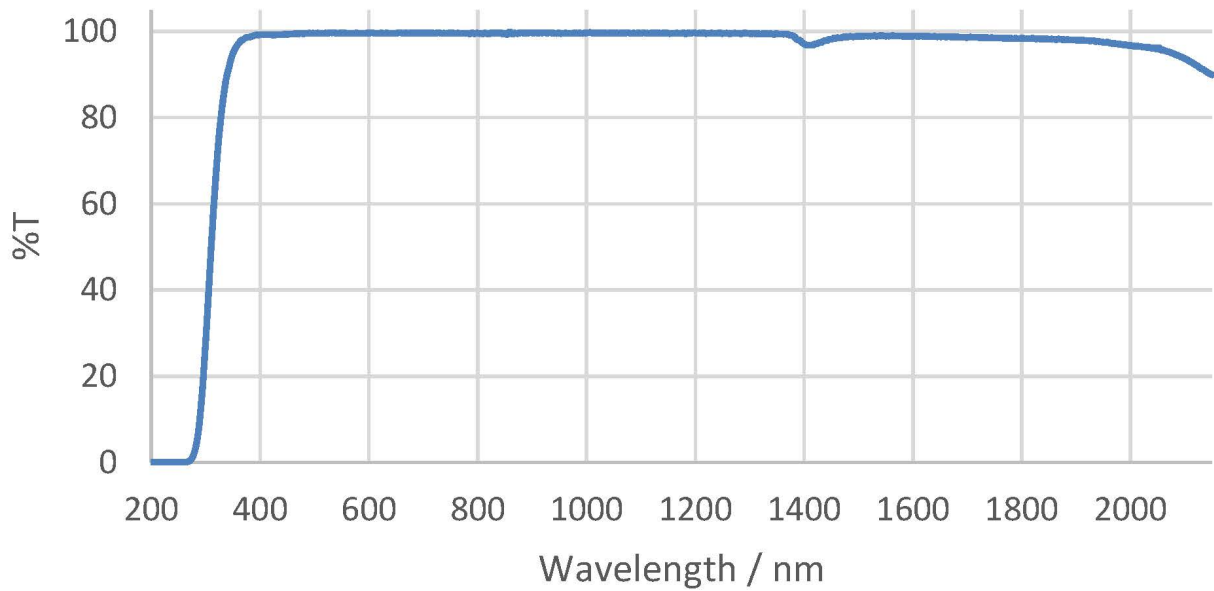

BOROFLOAT® 33

■ Thickness 0.70 mm
■ Thickness 3.30 mm

■ Thickness 1.10 mm
■ Thickness 5.00 mm

■ Thickness 2.00 mm

K-PBK40 : 3mm

K-PBK40 : 10mm

K-VC89 : 3mm

K-VC89 : 10mm